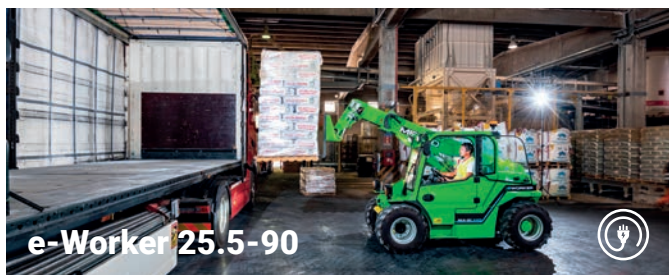

Multicarregadores Telescópicos

	Panoramic P40.17	e-Worker 25.5-90
Capacidade de Carga (kg)	4000	2500
Altura de Elevação (m)	16,6	4,8
Potência (kW/HP)	74,9	66-90
Tipo	Diesel	Elétrico (Bateria 48V)

Equipamento incluído: Garfos, Balde, Roda Extra