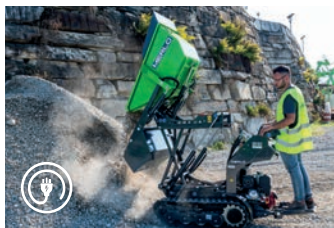

Mini Dumpers

Mini Dumper Merlo Cingo E-Power

Capacidade	600 kg
Bateria	Lítio 48 V/7500 Wh
Peso da máquina	500 kg

Largura	753 mm
Comprimento	1560 mm